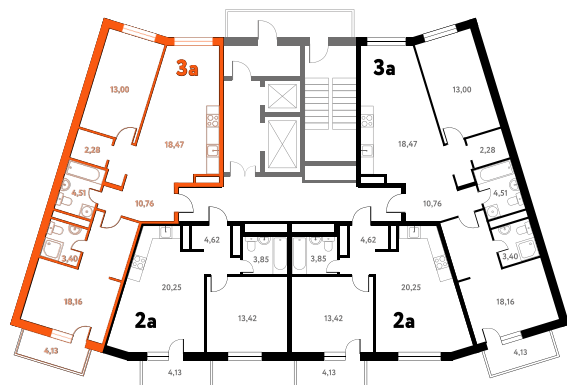

# 3-КОМ. 72,51 М<sup>2</sup>

**Г** СОВМЕЩЕНИЕ

**⊙** ВИД НА ВОДУ

**1 ДОМ**

**3 СЕКЦИЯ**

**14 ЭТАЖ**

**9 424 473 руб.**

Эта квартира в ипотеку  
**ОТ 28 252 РУБ./МЕС**

На этаже 14 этаж 3 секция

На генплане 3 секция