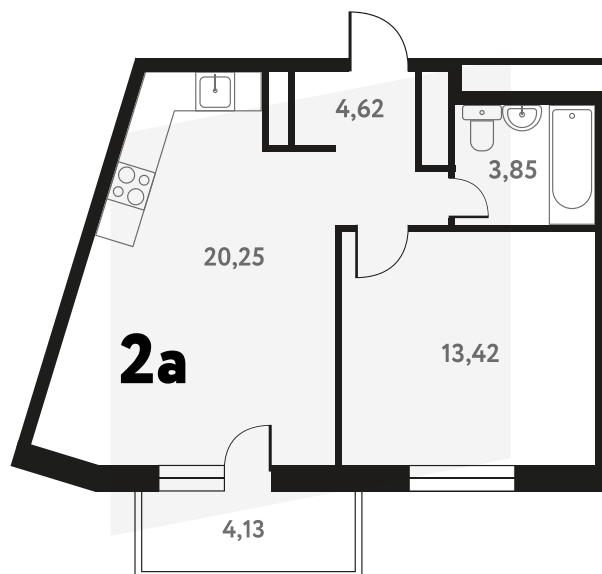

Мы используем файлы cookie, чтобы улучшить сайт для вас

Согласен

2-КОМ. 43,5 М²

Г СОВМЕЩЕНИЕ

1 ДОМ

3 СЕКЦИЯ

14 ЭТАЖ

от **6 336 747** руб.

Эта квартира в ипотеку
от **18 995 РУБ./МЕС**

На эта же 14 этаж 3 секция

На генплана 3 секция

Офис продаж

МО, г. Пушкино, мкр. Мамонтовка, ул. Школьная, д. 28

Пн-Вс 10:00 - 20:00

Актуально на:

9/19/2024, 9:29:55 PM