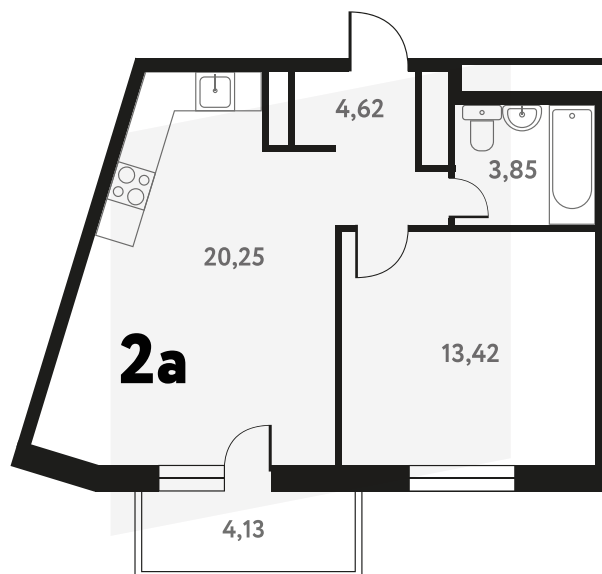

Мы используем файлы cookie, чтобы улучшить сайт для вас

Согласен

2-КОМ. 43,5 М²

Г СОВМЕЩЕНИЕ

1 ДОМ

3 СЕКЦИЯ

14 ЭТАЖ

от **6 336 747 руб.**

Эта квартира в ипотеку
от 18 995 РУБ./МЕС

На эта же 14 этаж 3 секция

На генплана 3 секция

Офис продаж

МО, г. Пушкино, мкр. Мамонтовка, ул. Школьная, д. 28

Пн-Вс 10:00 - 20:00

Актуальна:

9/19/2024, 1:55:03 AM