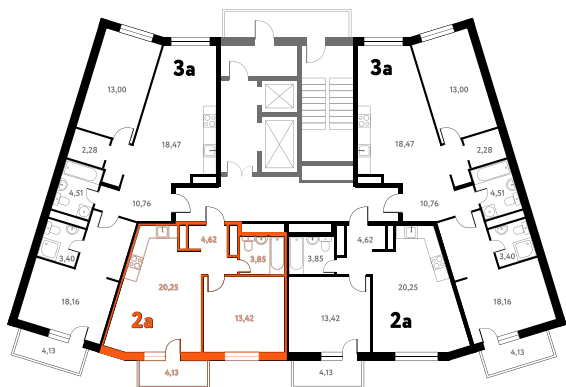

Мы используем файлы cookie, чтобы улучшить сайт для вас

Согласен

2-КОМ. 43,5 М²

Г СОВМЕЩЕНИЕ

1 ДОМ

3 СЕКЦИЯ

14 ЭТАЖ

от **6 336 747 руб.**

Эта квартира в ипотеку
от 18 995 РУБ./МЕС

На эта же 14 этаж 3 секция

На генплана 3 секция

Офис продаж

МО, г. Пушкино, мкр. Мамонтовка, ул. Школьная, д. 28

Пн-Вс 10:00 - 20:00

Актуальна:

9/19/2024, 1:55:03 AM