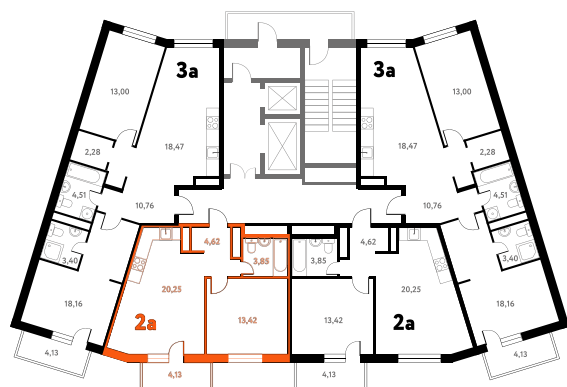

# 2-КОМ. 43,5 М<sup>2</sup>

**Г** СОВМЕЩЕНИЕ

**1 ДОМ**

**3 СЕКЦИЯ**

**14 ЭТАЖ**

**7 350 626 руб.**

Эта квартира в ипотеку  
**от 21 448 РУБ./МЕС**

На этаже 14 этаж 3 секция

На генплane 3 секция