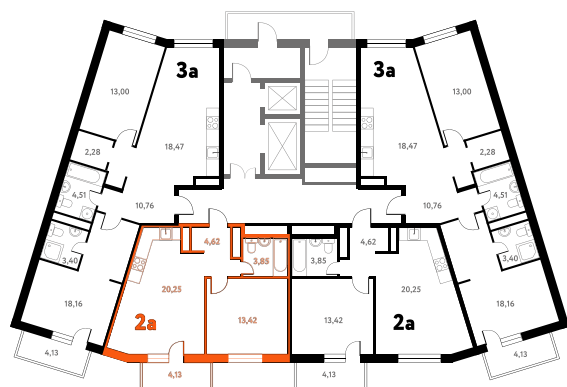

# 2-КОМ. 43,5 М<sup>2</sup>

**СОВМЕЩЕНИЕ**

**1 ДОМ**

**3 СЕКЦИЯ**

**14 ЭТАЖ**

**7 350 626 руб.**

Эта квартира в ипотеку  
**от 21 448 РУБ./МЕС**

На этаже 14 этаж 3 секция

На генплане 3 секция