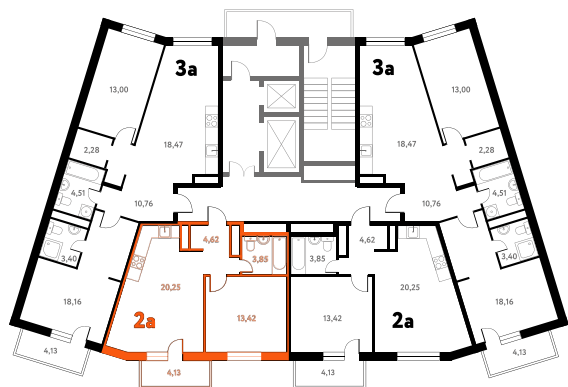

2-КОМ. 43,5 М²

Г СОВМЕЩЕНИЕ

1 ДОМ

3 СЕКЦИЯ

14 ЭТАЖ

7 350 626 руб.

Эта квартира в ипотеку
ОТ 22 035 РУБ./МЕС

На этаже 14 этаж 3 секция

На генплане 3 секция