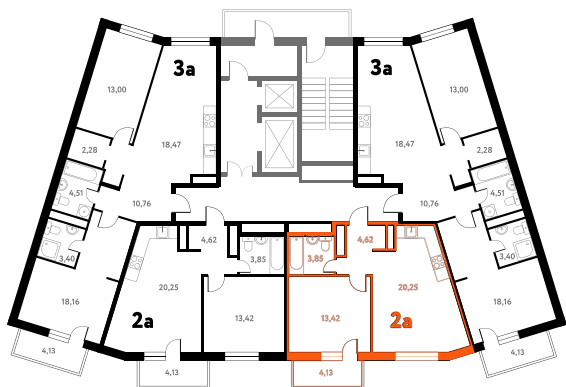

На эта же 14 этаж 3 секция

На генплана 3 секция