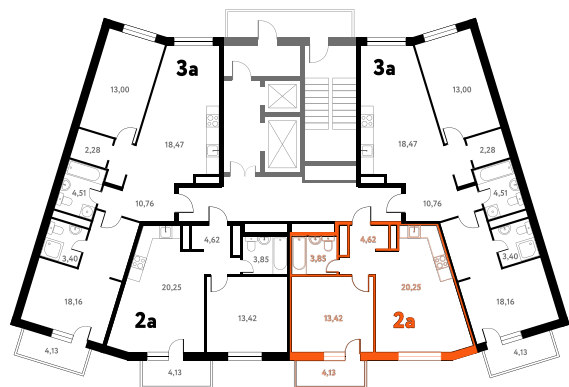

# 2-КОМ. 43,51 М<sup>2</sup>

**Г** СОВМЕЩЕНИЕ

**1 ДОМ**

**3 СЕКЦИЯ**

**14 ЭТАЖ**

**7 350 626 руб.**

Эта квартира в ипотеку  
**ОТ 22 035 РУБ./МЕС**

На этаже 14 этаж 3 секция

На генплане 3 секция