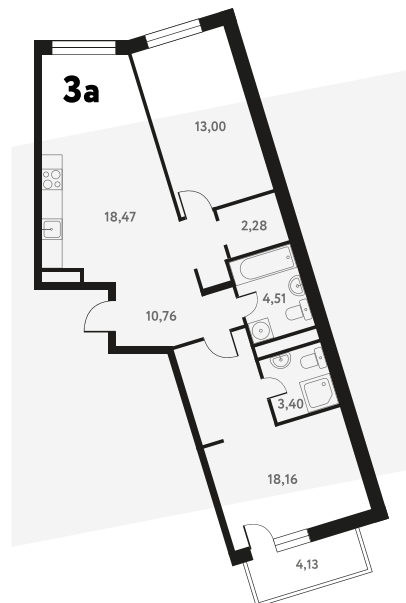

3-КОМ. 72,52 М²

Г СОВМЕЩЕНИЕ

👁 ВИД НА ВОДУ

1 ДОМ

3 СЕКЦИЯ

14 ЭТАЖ

от 8 059 101 руб.

Эта квартира в ипотеку

от 24 159 руб./мес