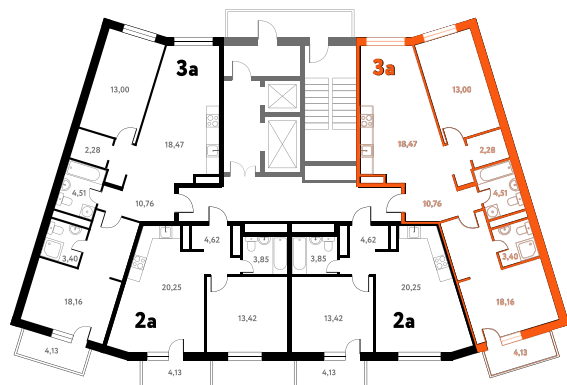

На этаже 14 этаж 3 секция

На генплана 3 секция