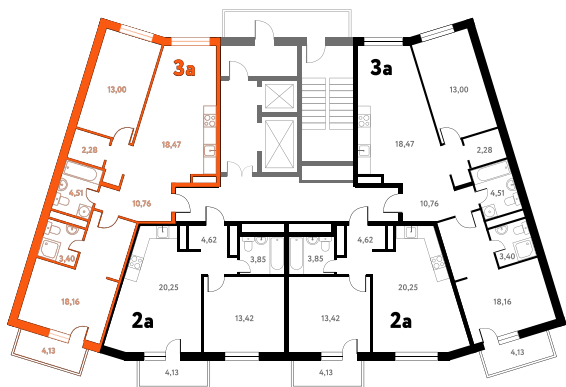

На этаже 12 этаж 3 секция

На генплane 3 секция