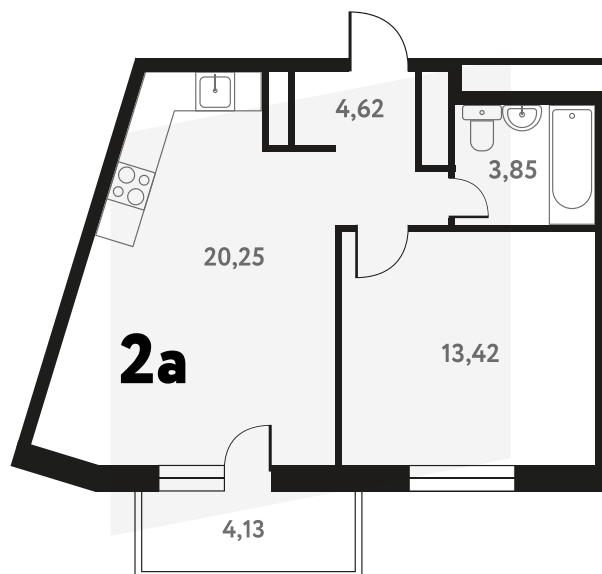

Мы используем файлы cookie, чтобы улучшить сайт для вас

Согласен

2-КОМ. 43,5 М²

Г СОВМЕЩЕНИЕ

1 ДОМ

3 СЕКЦИЯ

12 ЭТАЖ

от **6 336 747** руб.

Эта квартира в ипотеку
от **18 995 РУБ./МЕС**

На эта же 12 этаж 3 секция

На генплана 3 секция

Офис продаж

МО, г. Пушкино, мкр. Мамонтовка, ул. Школьная, д. 28

Пн-Вс 10:00 - 20:00

Актуально на:

9/19/2024, 9:30:17 PM