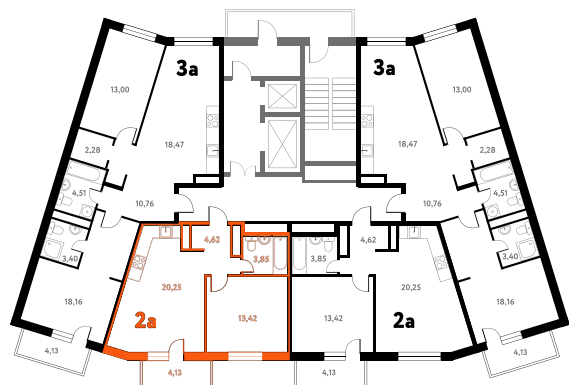

2-КОМ. 43,5 М²

Г СОВМЕЩЕНИЕ

1 ДОМ

3 СЕКЦИЯ

12 ЭТАЖ

7 350 626 руб.

Эта квартира в ипотеку
ОТ 22 035 РУБ./МЕС

На этаже 12 этаж 3 секция

На генплане 3 секция