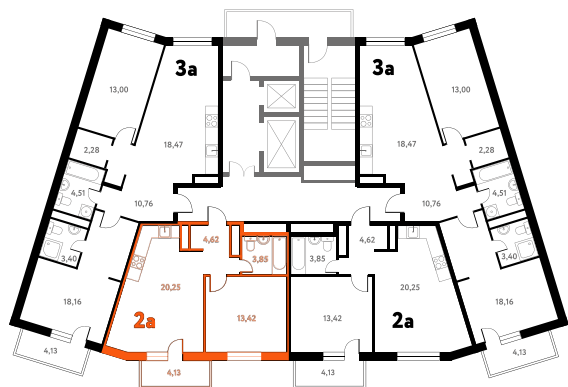

2-КОМ. 43,5 М²

Г СОВМЕЩЕНИЕ

1 ДОМ

3 СЕКЦИЯ

12 ЭТАЖ

7 350 626 руб.

Эта квартира в ипотеку
ОТ 22 035 РУБ./МЕС

На этаже 12 этаж 3 секция

На генплане 3 секция