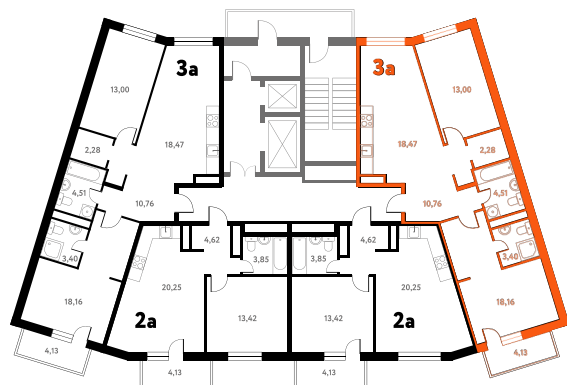

3-КОМ. 72,52 М²

Г СОВМЕЩЕНИЕ

1 ДОМ

3 СЕКЦИЯ

12 ЭТАЖ

9 725 304 руб.

Эта квартира в ипотеку
от 28 377 РУБ./МЕС

На этаже 12 этаж 3 секция

На генплане 3 секция