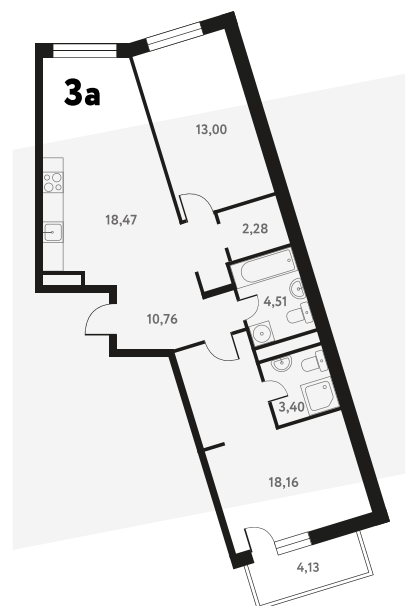

3-КОМ. 72,52 М²

Г СОВМЕЩЕНИЕ

1 ДОМ

3 СЕКЦИЯ

12 ЭТАЖ

9 725 304 руб.

Эта квартира в ипотеку
от 28 377 РУБ./МЕС

На этаже 12 этаж 3 секция

На генплане 3 секция