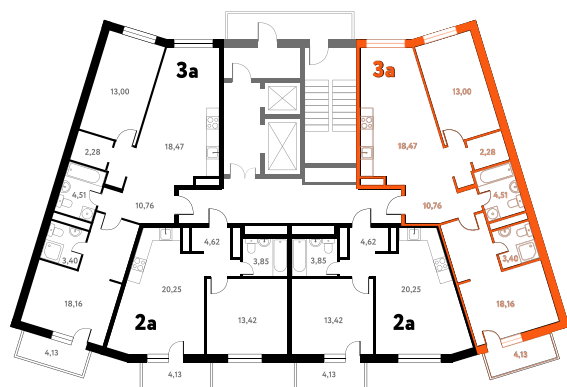

3-КОМ. 72,52 М²

Г СОВМЕЩЕНИЕ

1 ДОМ

3 СЕКЦИЯ

12 ЭТАЖ

9 442 042 руб.

Эта квартира в ипотеку
ОТ 28 304 РУБ./МЕС

На этаже 12 этаж 3 секция

На генплане 3 секция