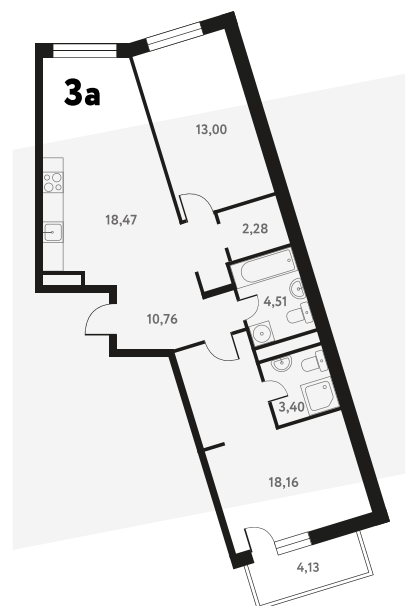

3-КОМ. 72,52 М²

Г СОВМЕЩЕНИЕ

1 ДОМ

3 СЕКЦИЯ

12 ЭТАЖ

9 442 042 руб.

Эта квартира в ипотеку
ОТ 28 304 РУБ./МЕС

На этаже 12 этаж 3 секция

На генплане 3 секция