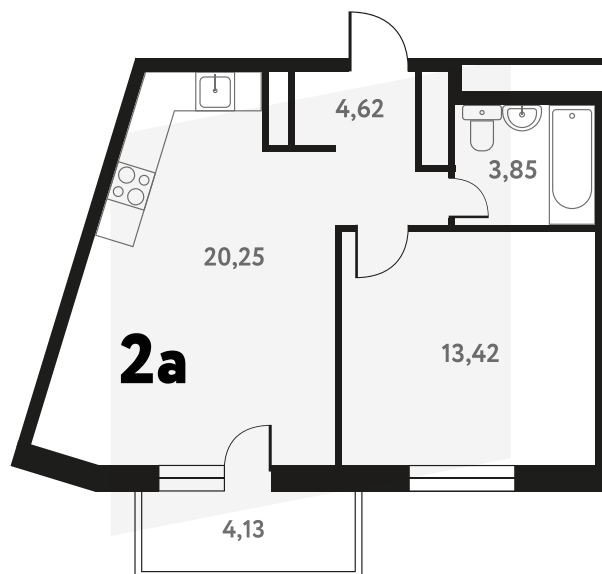

Мы используем файлы cookie чтобы улучшить сайт для вас

Согласен

2-КОМ. 43,5 М²

Г СОВМЕЩЕНИЕ

1 ДОМ

3 СЕКЦИЯ

10 ЭТАЖ

от **6 336 747** руб.

Эта квартира в ипотеку
от **18 995 РУБ./МЕС**

На эта же 10 этаж 3 секция

На генплана 3 секция

Офис продаж

МО, г. Пушкино, мкр. Мамонтовка, ул. Школьная, д. 28

Пн-Вс 10:00 - 20:00

Актуально на:

9/19/2024, 9:47:41 PM