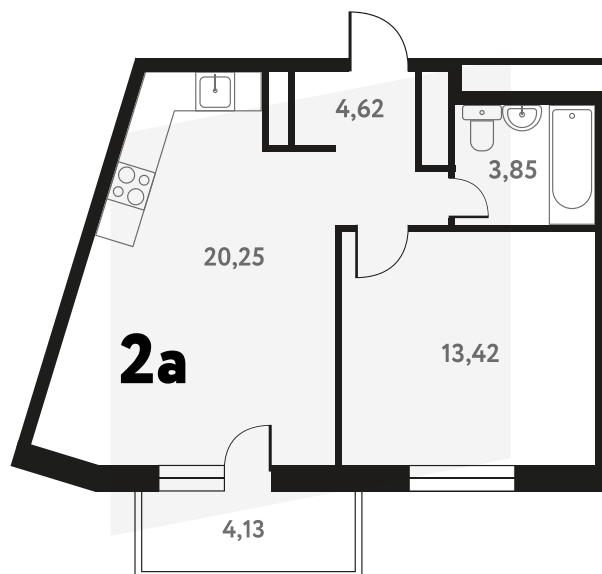

Мы используем файлы cookie, чтобы улучшить сайт для вас

Согласен

2-КОМ. 43,5 М²

Г СОВМЕЩЕНИЕ

1 ДОМ

3 СЕКЦИЯ

10 ЭТАЖ

от **6 336 747** руб.

Эта квартира в ипотеку
от **18 995 РУБ./МЕС**

На эта же 10 этаж 3 секция

На генплана 3 секция

Офис продаж

МО, г. Пушкино, мкр. Мамонтовка, ул. Школьная, д. 28

Пн-Вс 10:00 - 20:00

Актуальнона:

9/19/2024, 1:44:53 AM