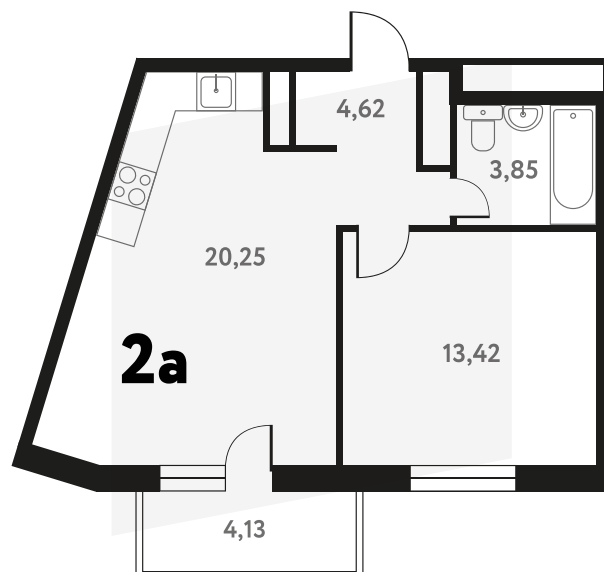

# 2-КОМ. 43,5 М<sup>2</sup>

**Г** СОВМЕЩЕНИЕ

**1 ДОМ**

**3 СЕКЦИЯ**

**10 ЭТАЖ**

**7 350 626 руб.**

Эта квартира в ипотеку  
**от 21 448 РУБ./МЕС**

На этаже 10 этаж 3 секция

На генплане 3 секция