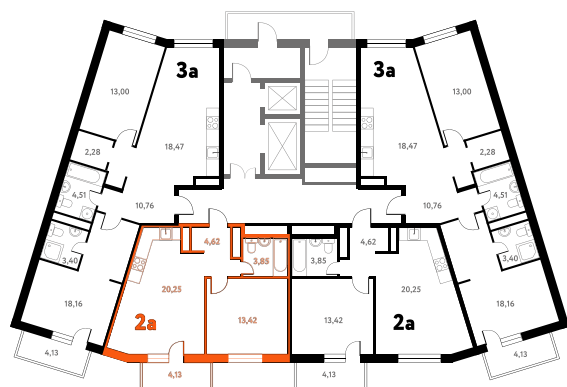

# 2-КОМ. 43,5 М<sup>2</sup>

**Г** СОВМЕЩЕНИЕ

**1 ДОМ**

**3 СЕКЦИЯ**

**10 ЭТАЖ**

**7 350 626 руб.**

Эта квартира в ипотеку  
**от 21 448 РУБ./МЕС**

На этаже 10 этаж 3 секция

На генплане 3 секция