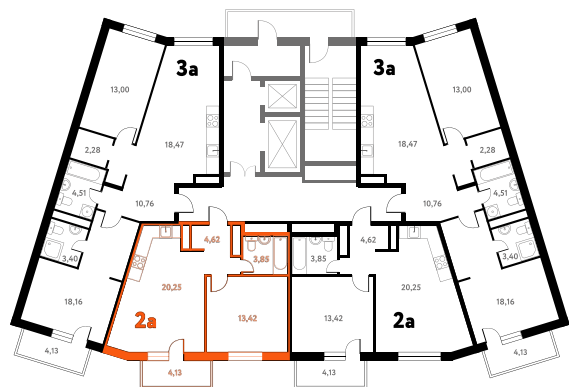

# 2-КОМ. 43,5 М<sup>2</sup>

**Г** СОВМЕЩЕНИЕ

**1 ДОМ**

**3 СЕКЦИЯ**

**10 ЭТАЖ**

**7 350 626 руб.**

Эта квартира в ипотеку  
**ОТ 22 035 РУБ./МЕС**

На этаже 10 этаж 3 секция

На генплане 3 секция