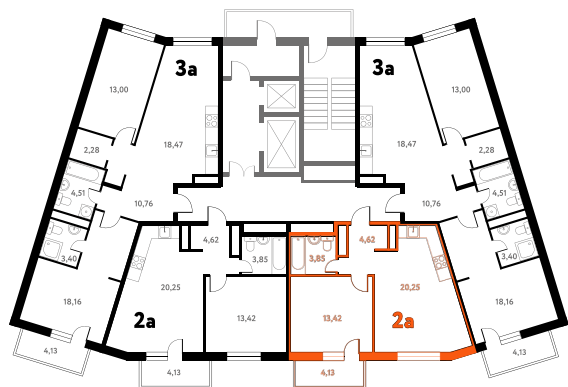

2-КОМ. 43,51 М²

Г СОВМЕЩЕНИЕ

1 ДОМ

3 СЕКЦИЯ

10 ЭТАЖ

7 350 626 руб.

Эта квартира в ипотеку
ОТ 22 035 РУБ./МЕС

На этаже 10 этаж 3 секция

На генплане 3 секция