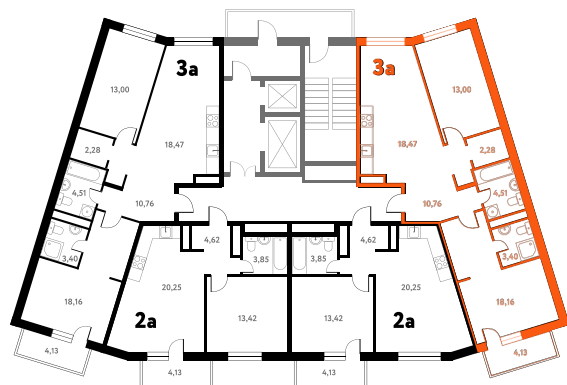

На эта же 10 этаж 3 секция

На генплана 3 секция