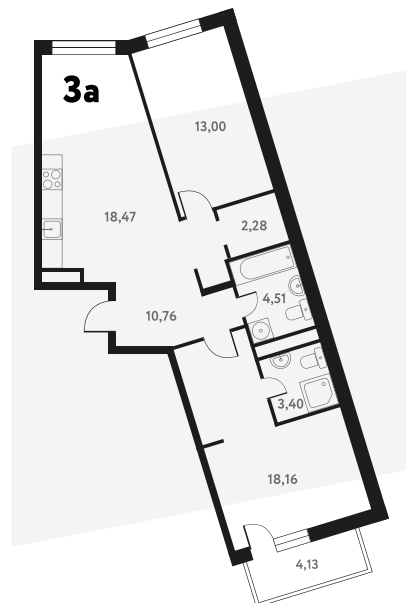

3-КОМ. 72,52 М²

Г СОВМЕЩЕНИЕ

👁 ВИД НА ВОДУ

1 ДОМ

3 СЕКЦИЯ

10 ЭТАЖ

от **8 059 101 руб.**

Эта квартира в ипотеку

от 24 159 руб./мес