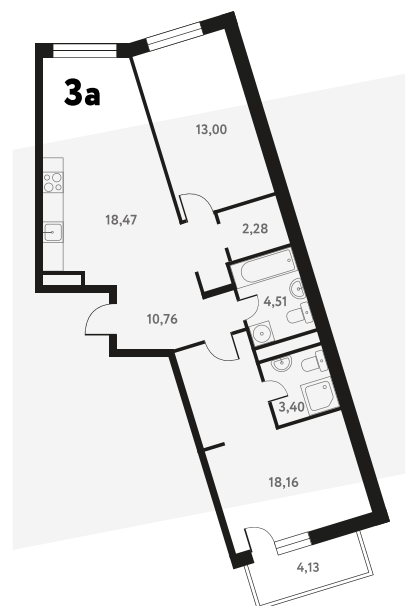

3-КОМ. 72,52 М²

Г СОВМЕЩЕНИЕ **🕒** ВИД НА ВОДУ

1 ДОМ

3 СЕКЦИЯ

10 ЭТАЖ

9 725 304 руб.

Эта квартира в ипотеку
от 28 377 руб./мес

На этаже 10 этаж 3 секция

На генплане 3 секция