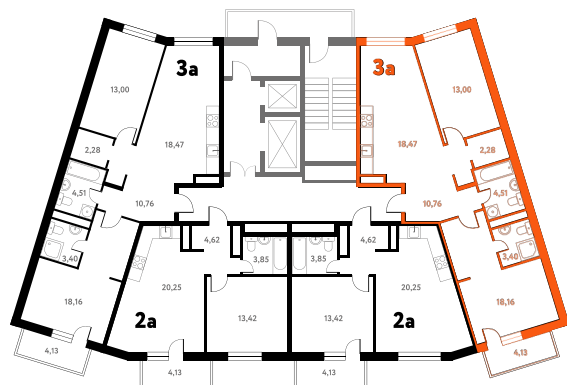

3-КОМ. 72,52 М²

Г СОВМЕЩЕНИЕ **🕒** ВИД НА ВОДУ

1 ДОМ

3 СЕКЦИЯ

10 ЭТАЖ

9 725 304 руб.

Эта квартира в ипотеку
от 28 377 руб./мес

На этаже 10 этаж 3 секция

На генплане 3 секция