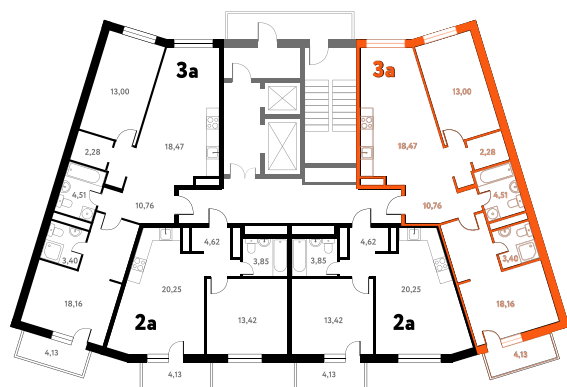

3-КОМ. 72,52 М²

Г СОВМЕЩЕНИЕ **🕒** ВИД НА ВОДУ

1 ДОМ

3 СЕКЦИЯ

10 ЭТАЖ

9 725 304 руб.

Эта квартира в ипотеку
от 28 377 руб./мес

На этаже 10 этаж 3 секция

На генплане 3 секция