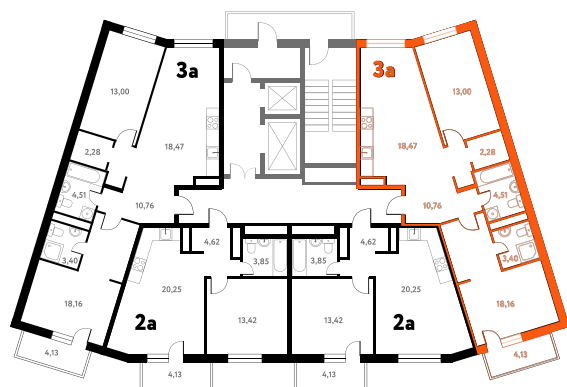

# 3-КОМ. 72,52 М<sup>2</sup>

**Г** СОВМЕЩЕНИЕ

**⊙** ВИД НА ВОДУ

**1 ДОМ**

**3 СЕКЦИЯ**

**10 ЭТАЖ**

**9 442 042 руб.**

Эта квартира в ипотеку  
**ОТ 28 304 РУБ./МЕС**

На этаже 10 этаж 3 секция

На генплане 3 секция