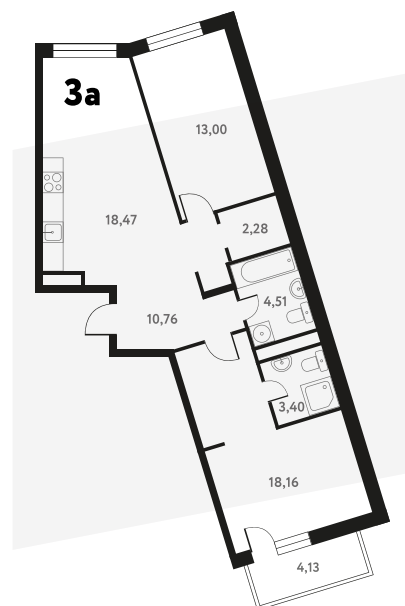

# 3-КОМ. 72,52 М<sup>2</sup>

**Г** СОВМЕЩЕНИЕ

**⊙** ВИД НА ВОДУ

**1 ДОМ**

**3 СЕКЦИЯ**

**10 ЭТАЖ**

**9 442 042 руб.**

Эта квартира в ипотеку  
**ОТ 28 304 РУБ./МЕС**

На этаже 10 этаж 3 секция

На генплане 3 секция