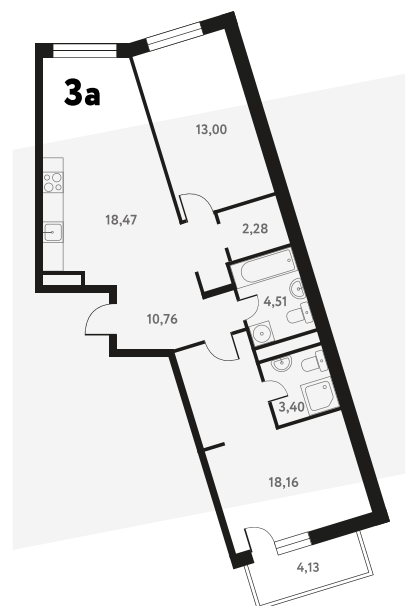

3-КОМ. 72,52 М²

Г СОВМЕЩЕНИЕ **🕒** ВИД НА ВОДУ

1 ДОМ

3 СЕКЦИЯ

10 ЭТАЖ

9 442 042 руб.

Эта квартира в ипотеку
от 28 304 РУБ./МЕС

На этаже 10 этаж 3 секция

На генплане 3 секция