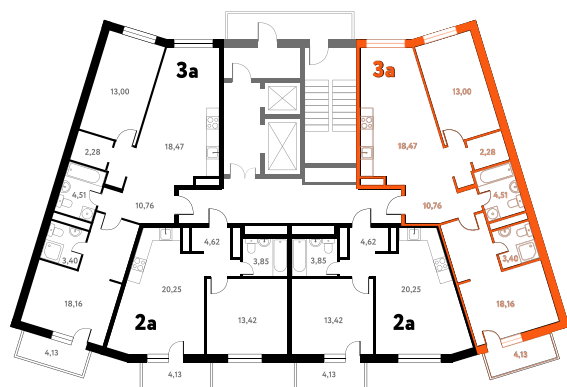

3-КОМ. 72,52 М²

Г СОВМЕЩЕНИЕ **🕒** ВИД НА ВОДУ

1 ДОМ

3 СЕКЦИЯ

10 ЭТАЖ

9 442 042 руб.

Эта квартира в ипотеку
от 28 304 РУБ./МЕС

На этаже 10 этаж 3 секция

На генплане 3 секция