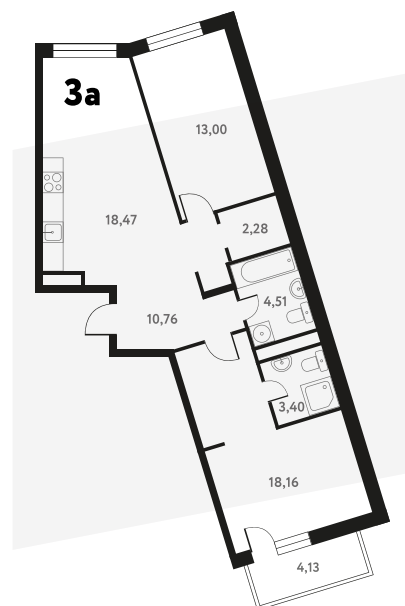

# 3-КОМ. 72,52 М<sup>2</sup>

**Г** СОВМЕЩЕНИЕ

**🕒** ВИД НА ВОДУ

**1 ДОМ**

**3 СЕКЦИЯ**

**10 ЭТАЖ**

**9 442 042 руб.**

Эта квартира в ипотеку  
**ОТ 28 304 РУБ./МЕС**

На этаже 10 этаж 3 секция

На генплане 3 секция