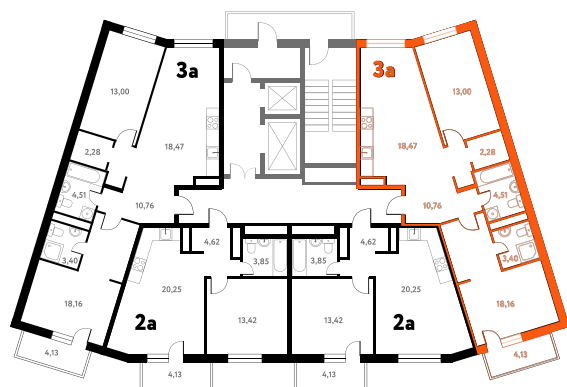

# 3-КОМ. 72,52 М<sup>2</sup>

**Г** СОВМЕЩЕНИЕ

**🕒** ВИД НА ВОДУ

**1 ДОМ**

**3 СЕКЦИЯ**

**10 ЭТАЖ**

**9 442 042 руб.**

Эта квартира в ипотеку  
**ОТ 28 304 РУБ./МЕС**

На этаже 10 этаж 3 секция

На генплане 3 секция