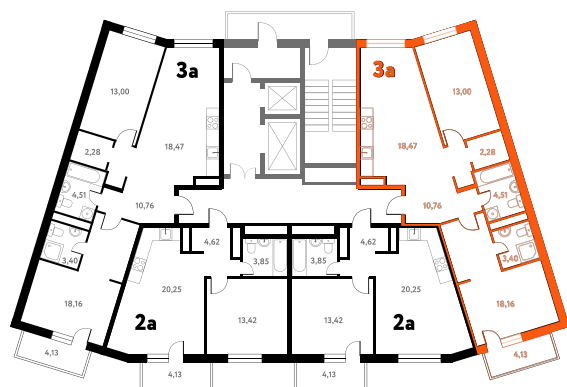

3-КОМ. 72,52 М²

Г СОВМЕЩЕНИЕ

🕒 ВИД НА ВОДУ

1 ДОМ

3 СЕКЦИЯ

10 ЭТАЖ

9 442 042 руб.

Эта квартира в ипотеку
ОТ 28 304 РУБ./МЕС

На этаже 10 этаж 3 секция

На генплане 3 секция