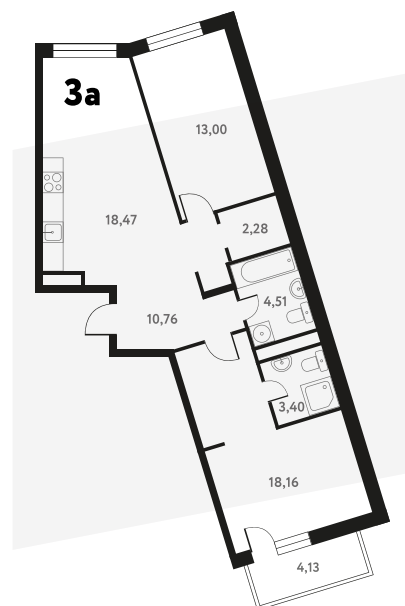

3-КОМ. 72,52 М²

Г СОВМЕЩЕНИЕ

🕒 ВИД НА ВОДУ

1 ДОМ

3 СЕКЦИЯ

10 ЭТАЖ

9 442 042 руб.

Эта квартира в ипотеку
ОТ 28 304 РУБ./МЕС

На этаже 10 этаж 3 секция

На генплане 3 секция