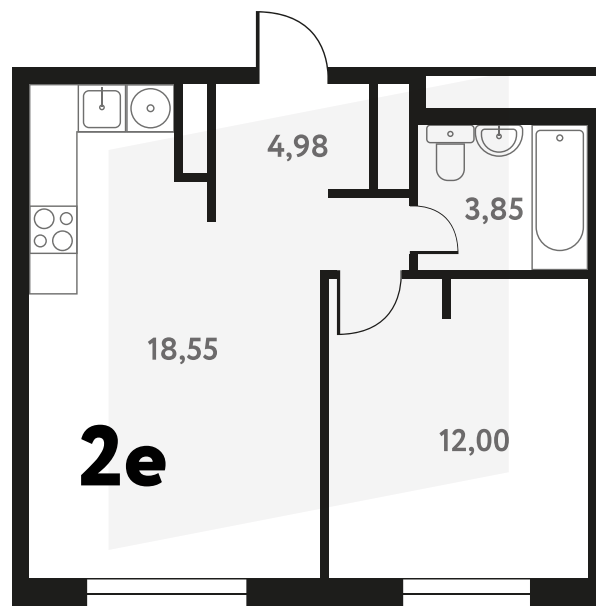

2-КОМ. 39,48 М²

с ОТДЕЛКОЙ

1 ДОМ

2 СЕКЦИЯ

2 ЭТАЖ

7 168 137 руб.

Эта квартира в ипотеку
от 21 488 РУБ./МЕС

На этаже 2 этаж 2 секция

На генплане 2 секция