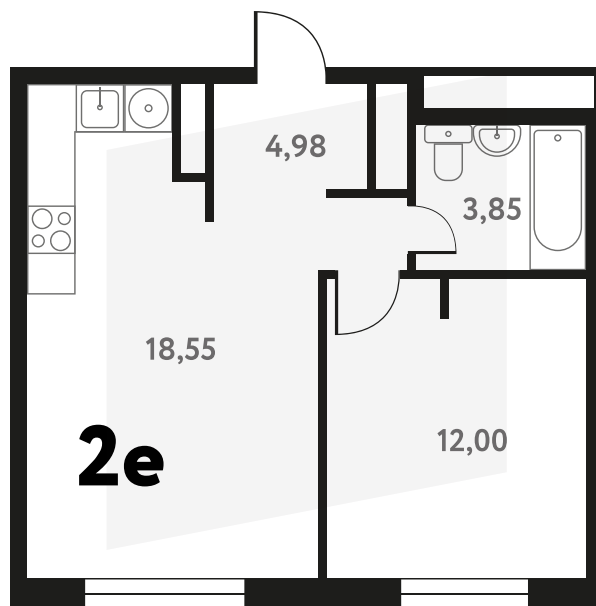

# 2-КОМ. 39,48 М<sup>2</sup>

**с ОТДЕЛКОЙ**

**1 ДОМ**

**2 СЕКЦИЯ**

**2 ЭТАЖ**

**7 168 137 руб.**

Эта квартира в ипотеку  
**ОТ 20 915 РУБ./МЕС**

На этаже 2 этаж 2 секция

На генплане 2 секция