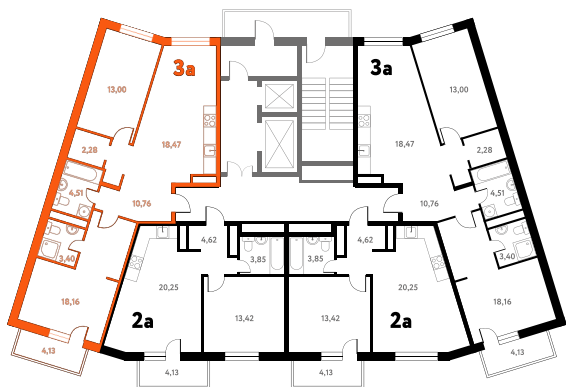

На этаже **8 этаж** **3 секция**

На генплane **3 секция**