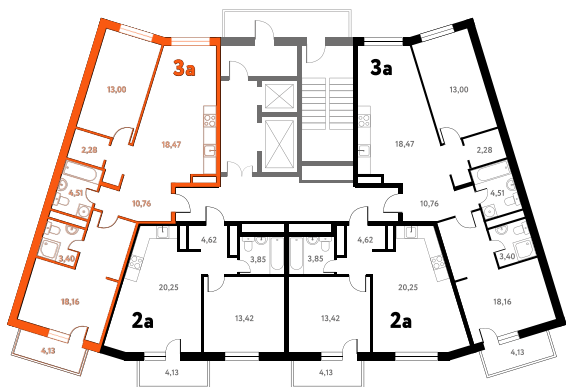

3-КОМ. 72,51 М²

Г СОВМЕЩЕНИЕ

⊙ ВИД НА ВОДУ

1 ДОМ

3 СЕКЦИЯ

8 ЭТАЖ

9 424 473 руб.

Эта квартира в ипотеку
ОТ 28 252 РУБ./МЕС

На этаже 8 этаж 3 секция

На генплане 3 секция