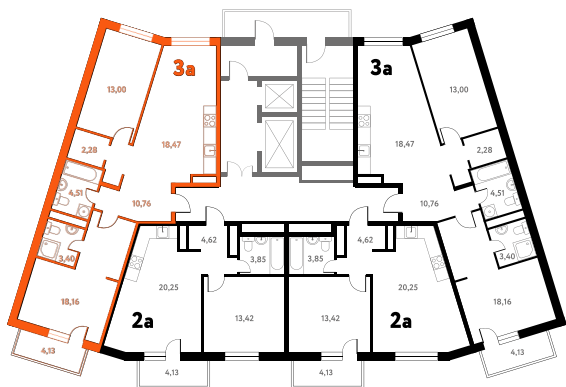

3-КОМ. 72,51 М²

Г СОВМЕЩЕНИЕ **🕒** ВИД НА ВОДУ

1 ДОМ

3 СЕКЦИЯ

8 ЭТАЖ

9 424 473 руб.

Эта квартира в ипотеку
ОТ 28 252 РУБ./МЕС

На этаже 8 этаж 3 секция

На генплане 3 секция