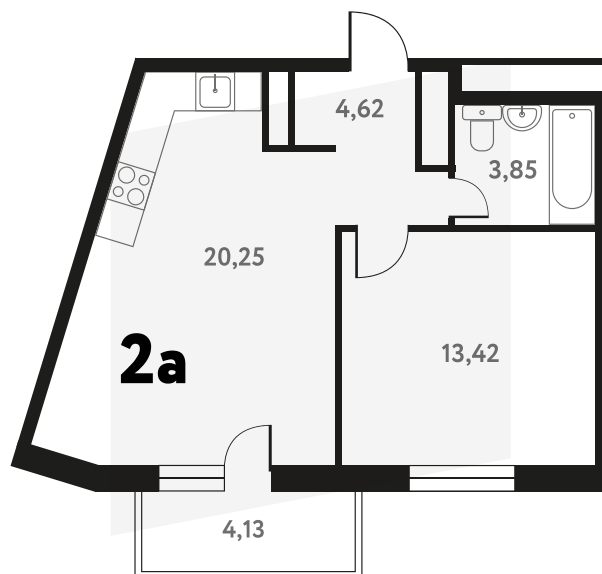

Мы используем файлы cookie, чтобы улучшить сайт для вас

Согласен

2-КОМ. 43,5 М²

Г СОВМЕЩЕНИЕ

1 ДОМ

3 СЕКЦИЯ

8 ЭТАЖ

от **6 336 747** руб.

Эта квартира в ипотеку
от **18 995 РУБ./МЕС**

На эта же **8 этаж 3 секция**

На генплана **3 секция**

Офис продаж

МО, г. Пушкино, мкр. Мамонтовка, ул. Школьная, д. 28

Пн-Вт 10:00 - 20:00

Актуальнона:

9/19/2024, 9:40:07 PM