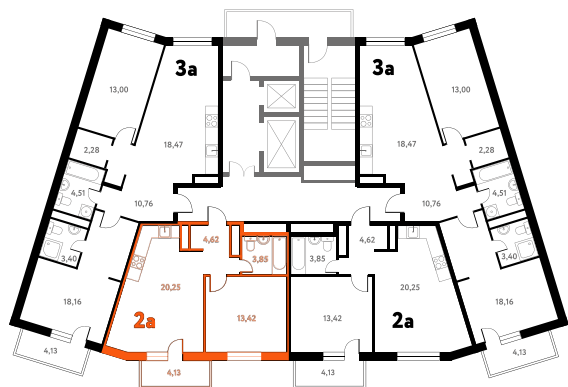

2-КОМ. 43,5 М²

Г СОВМЕЩЕНИЕ

1 ДОМ

3 СЕКЦИЯ

8 ЭТАЖ

7 350 626 руб.

Эта квартира в ипотеку
ОТ 22 035 РУБ./МЕС

На этаже 8 этаж 3 секция

На генплане 3 секция