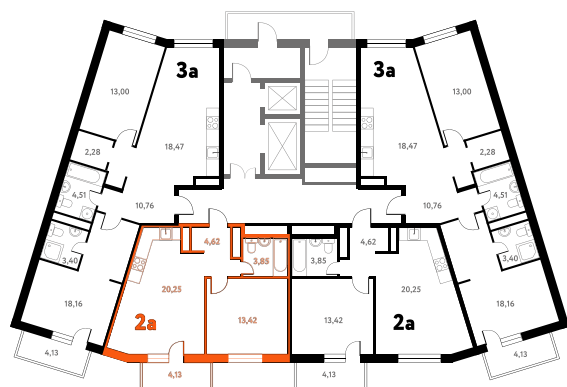

2-КОМ. 43,5 М²

Г СОВМЕЩЕНИЕ

1 ДОМ

3 СЕКЦИЯ

8 ЭТАЖ

7 350 626 руб.

Эта квартира в ипотеку
ОТ 22 035 РУБ./МЕС

На этаже 8 этаж 3 секция

На генплане 3 секция