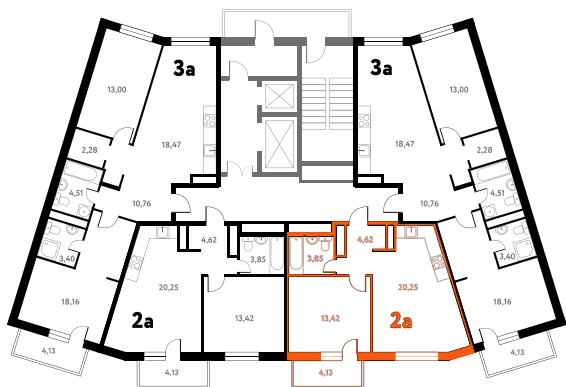

2-КОМ. 43,51 М²

Г СОВМЕЩЕНИЕ

1 ДОМ

3 СЕКЦИЯ

8 ЭТАЖ

7 350 626 руб.

Эта квартира в ипотеку
ОТ 22 035 РУБ./МЕС

На этаже 8 этаж 3 секция

На генплане 3 секция