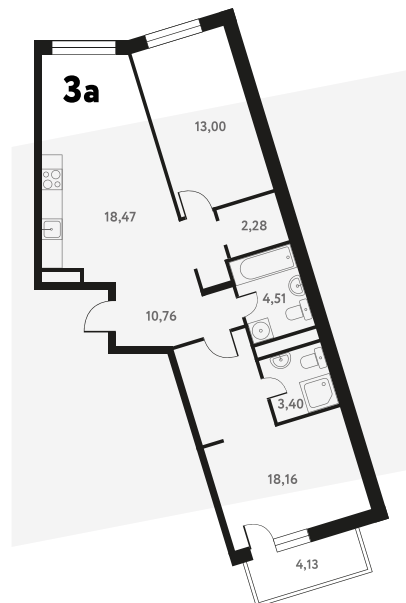

3-КОМ. 72,52 М²

Г СОВМЕЩЕНИЕ

👁 ВИД НА ВОДУ

1 ДОМ

3 СЕКЦИЯ

8 ЭТАЖ

от **8 059 101** руб.

Эта квартира в ипотеку

от 24 159 руб./мес