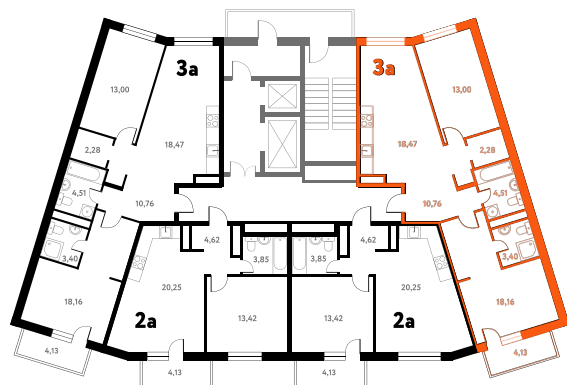

На этаже 8 этаж 3 секция

На генплана 3 секция