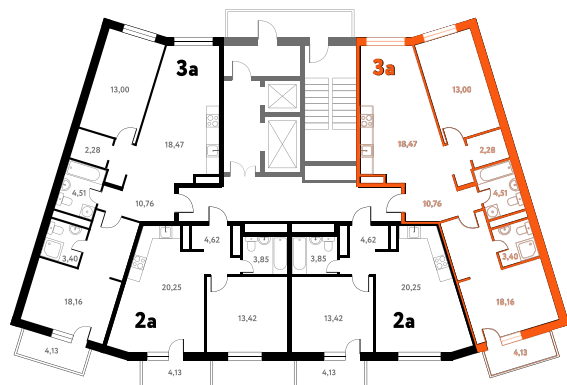

На этаже 8 этаж 3 секция

На генплane 3 секция