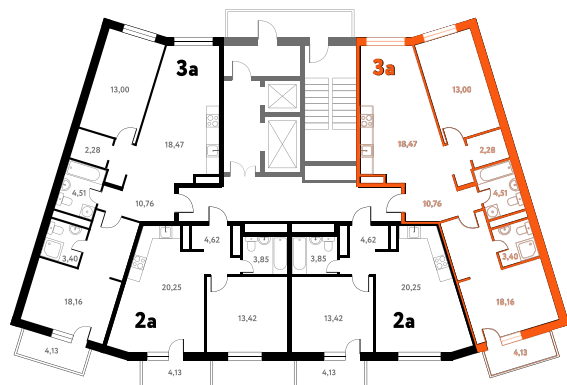

На эта же **6 этаж** **3 секция**

На генплана **3 секция**