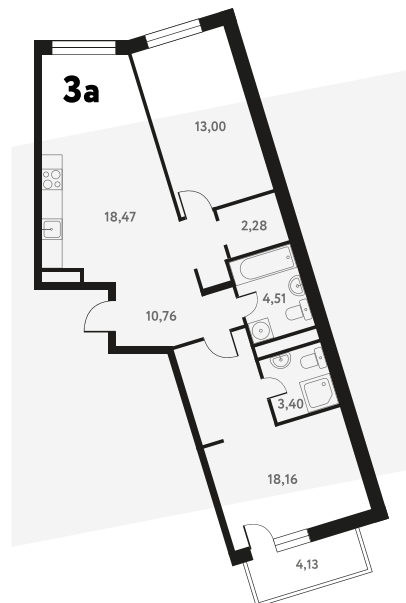

3-КОМ. 72,52 М²

Г СОВМЕЩЕНИЕ

👁 ВИД НА ВОДУ

1 ДОМ

3 СЕКЦИЯ

6 ЭТАЖ

от **7 912 461** руб.

Эта квартира в ипотеку

от 23 719 РУБ./МЕС