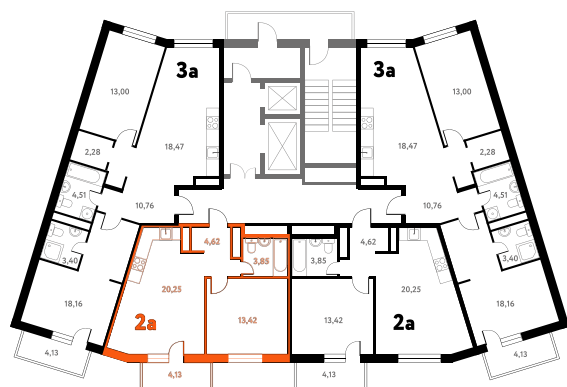

# 2-КОМ. 43,5 М<sup>2</sup>

**Г** СОВМЕЩЕНИЕ

**1 ДОМ**

**3 СЕКЦИЯ**

**6 ЭТАЖ**

**7 361 045 руб.**

Эта квартира в ипотеку  
**от 21 478 РУБ./МЕС**

На этаже 6 этаж 3 секция

На генплане 3 секция