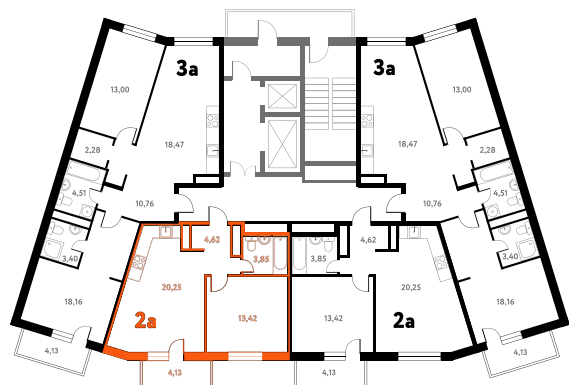

2-КОМ. 43,5 М²

Г СОВМЕЩЕНИЕ

1 ДОМ

3 СЕКЦИЯ

6 ЭТАЖ

7 216 711 руб.

Эта квартира в ипотеку
ОТ 21 633 РУБ./МЕС

На этаже 6 этаж 3 секция

На генплане 3 секция