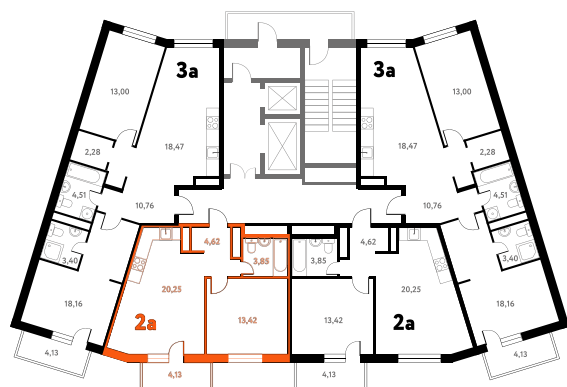

# 2-КОМ. 43,5 М<sup>2</sup>

**Г** СОВМЕЩЕНИЕ

**1 ДОМ**

**3 СЕКЦИЯ**

**6 ЭТАЖ**

**7 216 711 руб.**

Эта квартира в ипотеку  
**от 21 633 РУБ./МЕС**

На этаже 6 этаж 3 секция

На генплане 3 секция