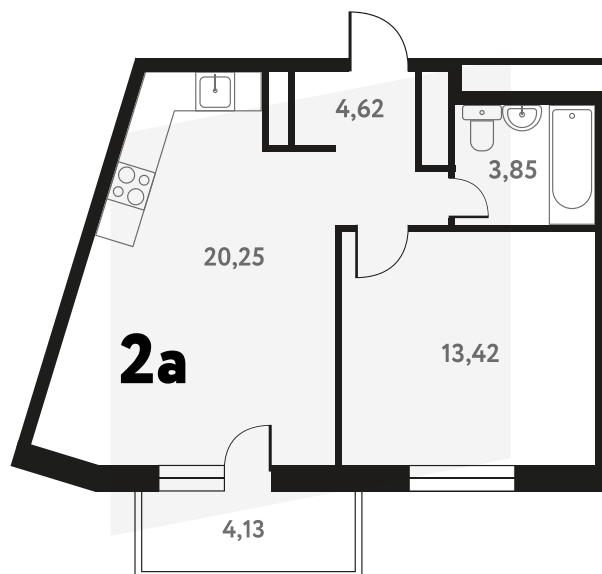

Мы используем файлы cookie, чтобы улучшить сайт для вас

Согласен

2-КОМ. 43,5 М²

Г СОВМЕЩЕНИЕ

1 ДОМ

3 СЕКЦИЯ

6 ЭТАЖ

от **6 221 303** руб.

Эта квартира в ипотеку
от **18 649** руб./мес

На эта же 6 этаж 3 секция

На генплана 3 секция

Офис продаж

МО, г. Пушкино, мкр. Мамонтовка, ул. Школьная, д. 28

Пн-Вс 10:00 - 20:00

Актуальна:

10/18/2024, 6:32:12 AM