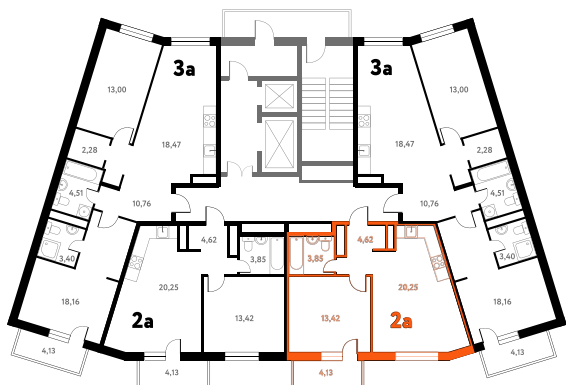

На этаже 6 этаж 3 секция

На генплane 3 секция