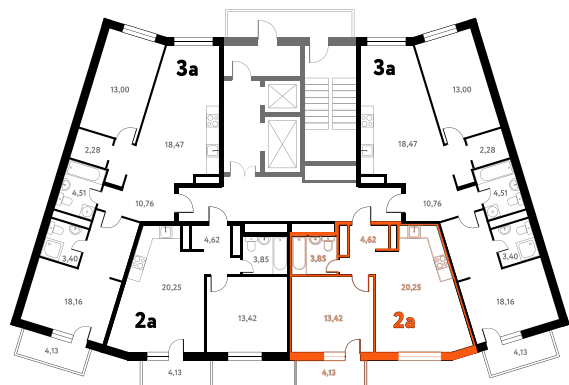

2-КОМ. 43,51 М²

Г СОВМЕЩЕНИЕ

1 ДОМ

3 СЕКЦИЯ

6 ЭТАЖ

7 375 767 руб.

Эта квартира в ипотеку
от 21 521 РУБ./МЕС

На этаже 6 этаж 3 секция

На генплане 3 секция