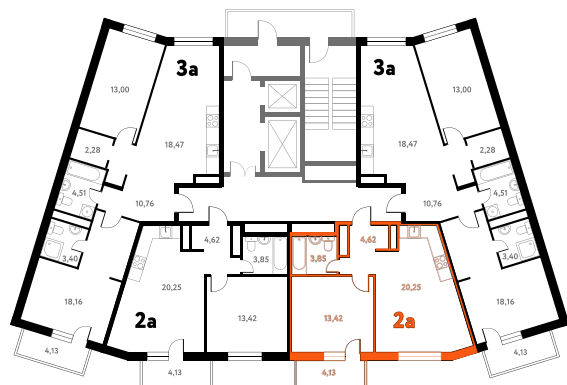

# 2-КОМ. 43,51 М<sup>2</sup>

**1 ДОМ**

**3 СЕКЦИЯ**

**4 ЭТАЖ**

**7 216 711 руб.**

Эта квартира в ипотеку  
**от 21 057 руб./мес**

На этаже 4 этаж 3 секция

На генплане 3 секция