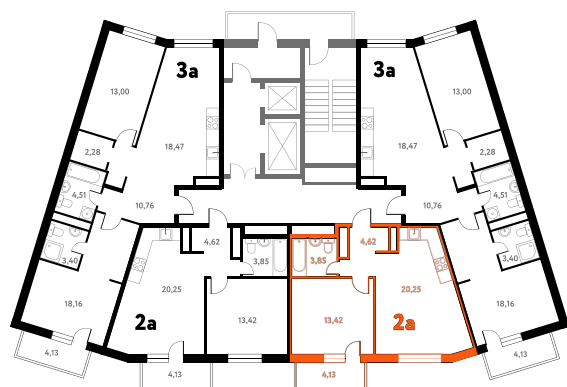

2-КОМ. 43,51 М²

1 ДОМ

3 СЕКЦИЯ

4 ЭТАЖ

7 216 711 руб.

Эта квартира в ипотеку
от 21 633 руб./мес

На этаже 4 этаж 3 секция

На генплане 3 секция