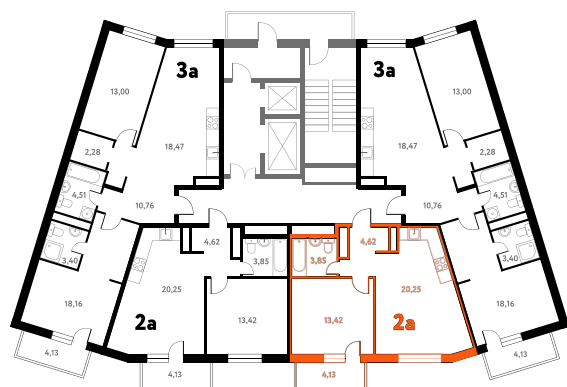

# 2-КОМ. 43,51 М<sup>2</sup>

**1 ДОМ**

**3 СЕКЦИЯ**

**4 ЭТАЖ**

**7 216 711 руб.**

Эта квартира в ипотеку  
**от 21 633 руб./мес**

На этаже 4 этаж 3 секция

На генплане 3 секция