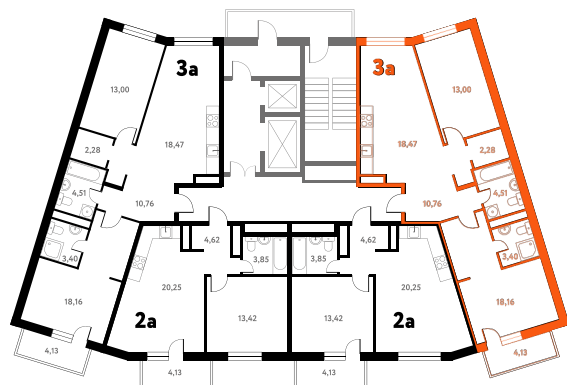

На этаже 4 этаж 3 секция

На генплane 3 секция