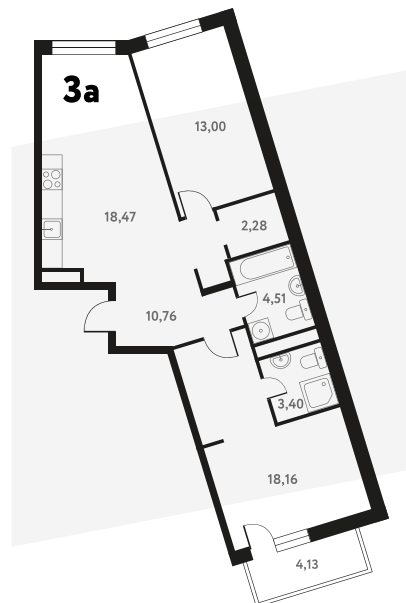

3-КОМ. 72,52 М²

Г СОВМЕЩЕНИЕ

👁 ВИД НА ВОДУ

1 ДОМ

3 СЕКЦИЯ

4 ЭТАЖ

от **7 912 461** руб.

Эта квартира в ипотеку

от 23 719 РУБ./МЕС