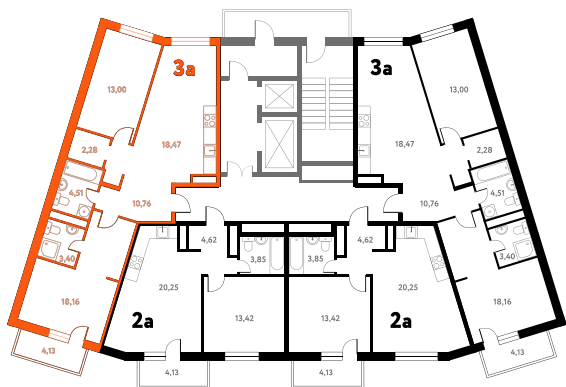

На этаже 4 этаж 3 секция

На генплана 3 секция